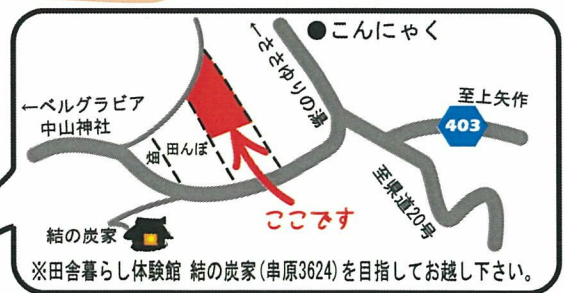

会場の地図

問い合わせ

NPO法人 奥矢作森林塾
〒509-7814 岐阜県恵那市串原1149-2
奥矢作レクリエーションセンター内 事務局
TEL/FAX : 0573-52-2411
Eメール : info@shinrinj.enat.jp
ホームページ : http://shinrinj.enat.jp